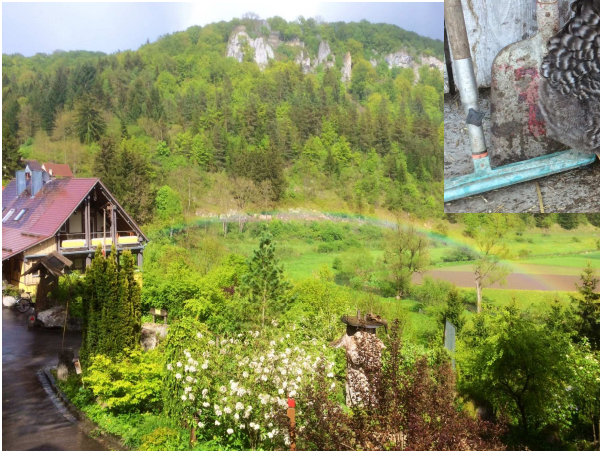

Woche			Wochenende 2 Nächte			Verlängertes Wochenende 3 Nächte			Kurzwoche 4 Nächte			2 Wochen		
	SpS	NS	HS	SpS	NS	HS	SpS	NS	HS	SpS	NS	HS	SpS	NS	HS
Niedergundelfingen	325 €	395 €	465 €	185 €	170 €	190 €	185 €	215 €	245 €	220 €	260 €	300 €	570 €	710 €	850 €
Swiggers Gemächer	345 €	450 €	485 €	205 €	200 €	210 €	205 €	250 €	265 €	240 €	300 €	320 €	590 €	800 €	870 €
Haus im Felsengarten	400 €	575 €	645 €	240 €	250 €	270 €	240 €	315 €	345 €	280 €	380 €	420 €	680 €	1.030 €	1.170 €
Wohnung Kachelofen	435 €	575 €	645 €	255 €	250 €	270 €	255 €	315 €	345 €	300 €	380 €	420 €	750 €	1.030 €	1.170 €
Wohnung Himmelreich	400 €	540 €	610 €	240 €	240 €	260 €	240 €	300 €	330 €	280 €	360 €	400 €	680 €	960 €	1.100 €
Haus Romance Whg. Kachelofen + Whg. Himmelreich	835 €	1.115 €	1.255 €	410 €	490 €	530 €	495 €	615 €	675 €	580 €	740 €	820 €	1.430 €	1.990 €	2.270 €

Preise jeweils gültig für 2 Personen (Haus Romance für 4), jede weitere Person wird mit 12,50 Euro/Nacht berechnet. Haustiere mit 6 Euro/Nacht. In der Wohnung Niedergundelfingen sind keine Haustiere möglich.

Hauptsaisonzeiten:

23.12.17 -06.01.2018 (Mindestaufenthalt 4 Nächte)
05.05.-18.05.2018 (Mindestaufenthalt 3 Nächte)
19.05.-02.06.2018 (Mindestaufenthalt 7 Nächte, Wechseltag Samstag)
30.06.-01.09.2018 (Mindestaufenthalt 7 Nächte, Wechseltag Samstag)
23.12.17 -06.01.2018 (Mindestaufenthalt 4 Nächte)

Sparsaisonzeiten:

15.02.-23.03.2018 (Mindestbuchungsdauer 3 Nächte)
09.09.-31.10.2018 (Mindestbuchungsdauer 3 Nächte)

Alle übrigen Zeiten liegen in der Nebensaison.

Hinweis: vom 19.05.-02.06. können keine Aktivitäten stattfinden